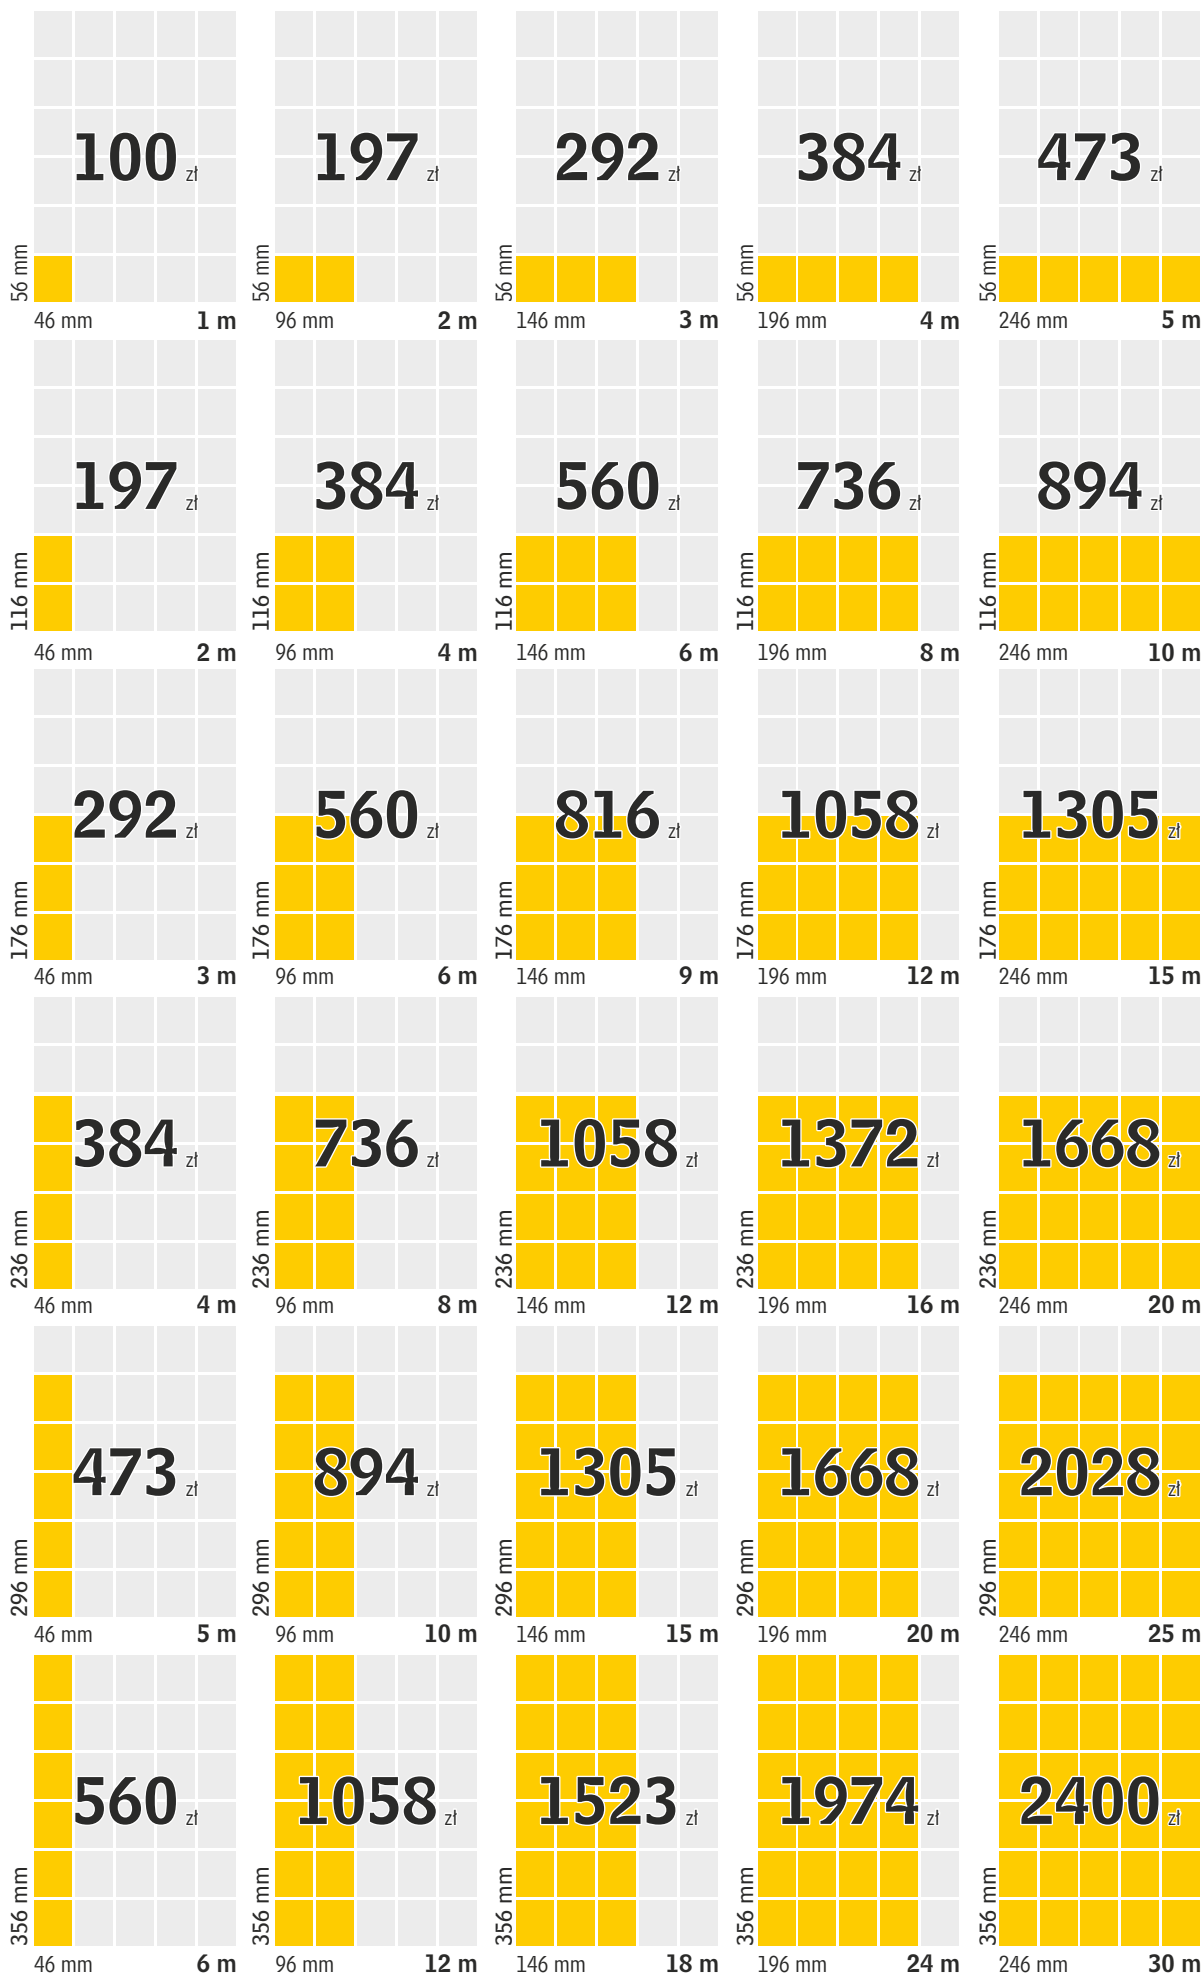

Cennik reklam (netto)

Moduły **kolorowe** – trzy tytuły